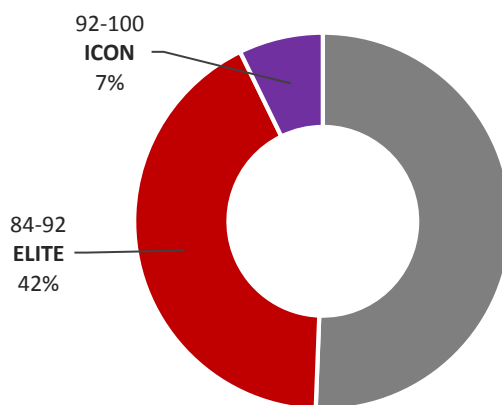

Affirmez votre place parmi les meilleurs crus de votre appellation !

Les **vins distingués "ELITE"** et **"ICON"** sont **offerts** à l'ensemble des **négociants de la place** et à une sélection de plus de **2500 importateurs et distributeurs français et étrangers**.

Les partenaires